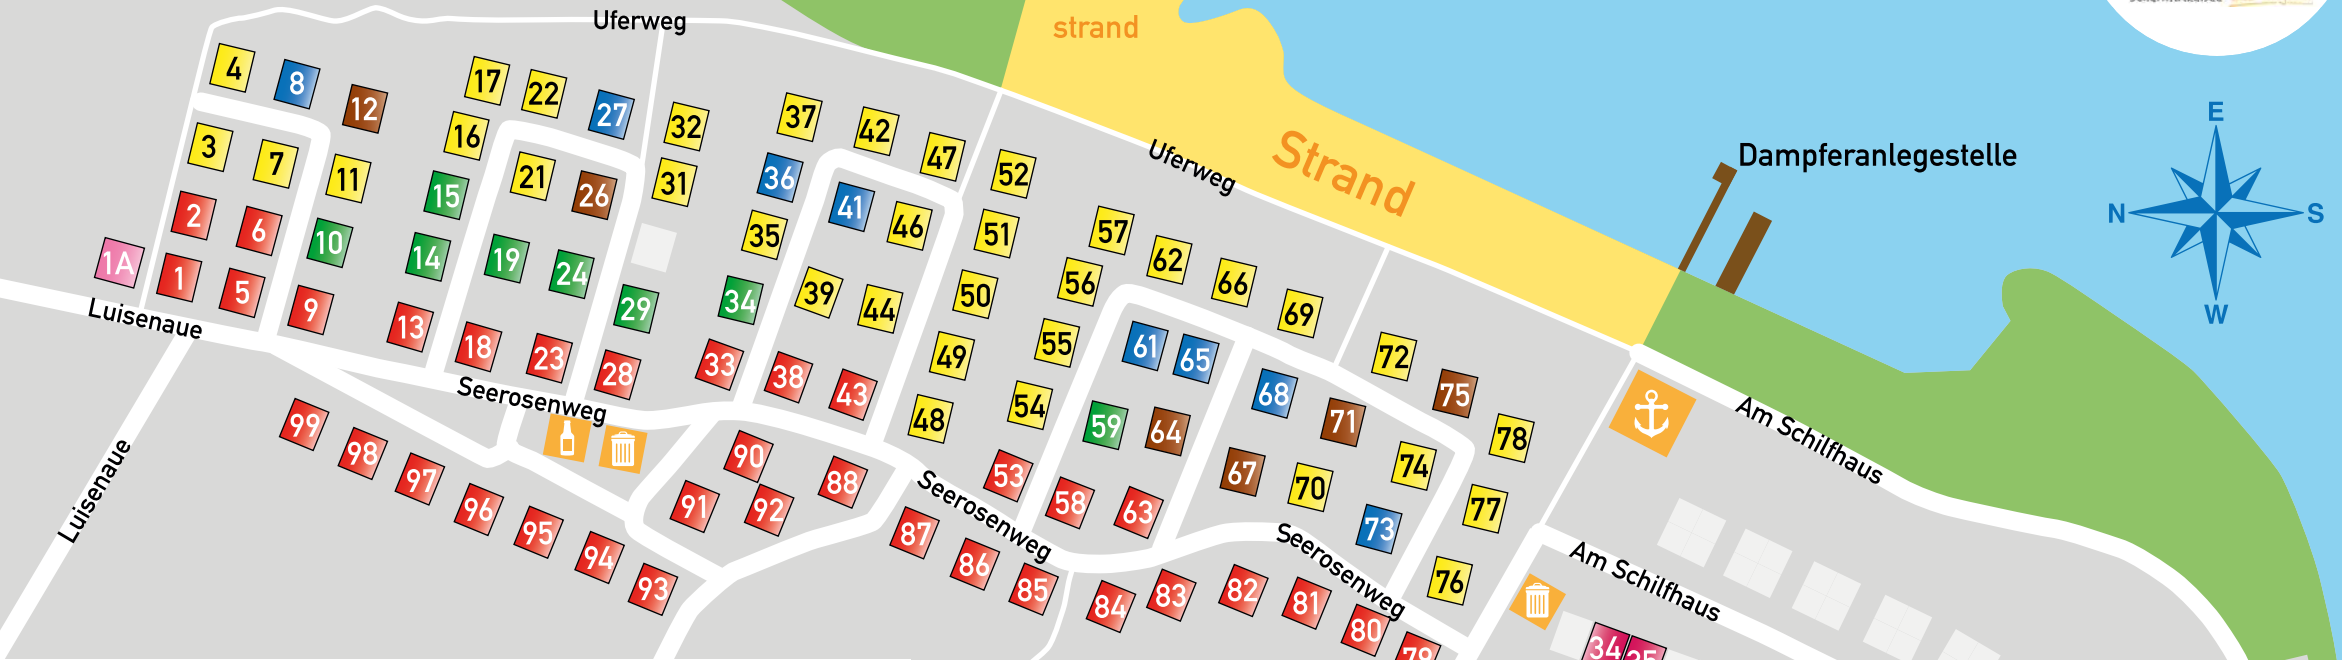

# Scharmützelsee

## Haustypen

- |             |             |
|-------------|-------------|
| Seestern    | Seemöwe     |
| Seerose     | Kajüte      |
| Seerose XL  | Pirat       |
| Seeperle    | Kolumbus B  |
| Seeperle XL | Kolumbus WT |

## Apartments

- |                |
|----------------|
| Kapitän        |
| Störtebeker    |
| Skipper        |
| Sonnenterrasse |
| Sonnendeck     |

Rezeption Ferienpark Scharmützelsee

SATAMA Sauna Resort & Spa

Bootsverleih

Hafenrestaurant

Restaurant

Müll-Station

Glascontainer