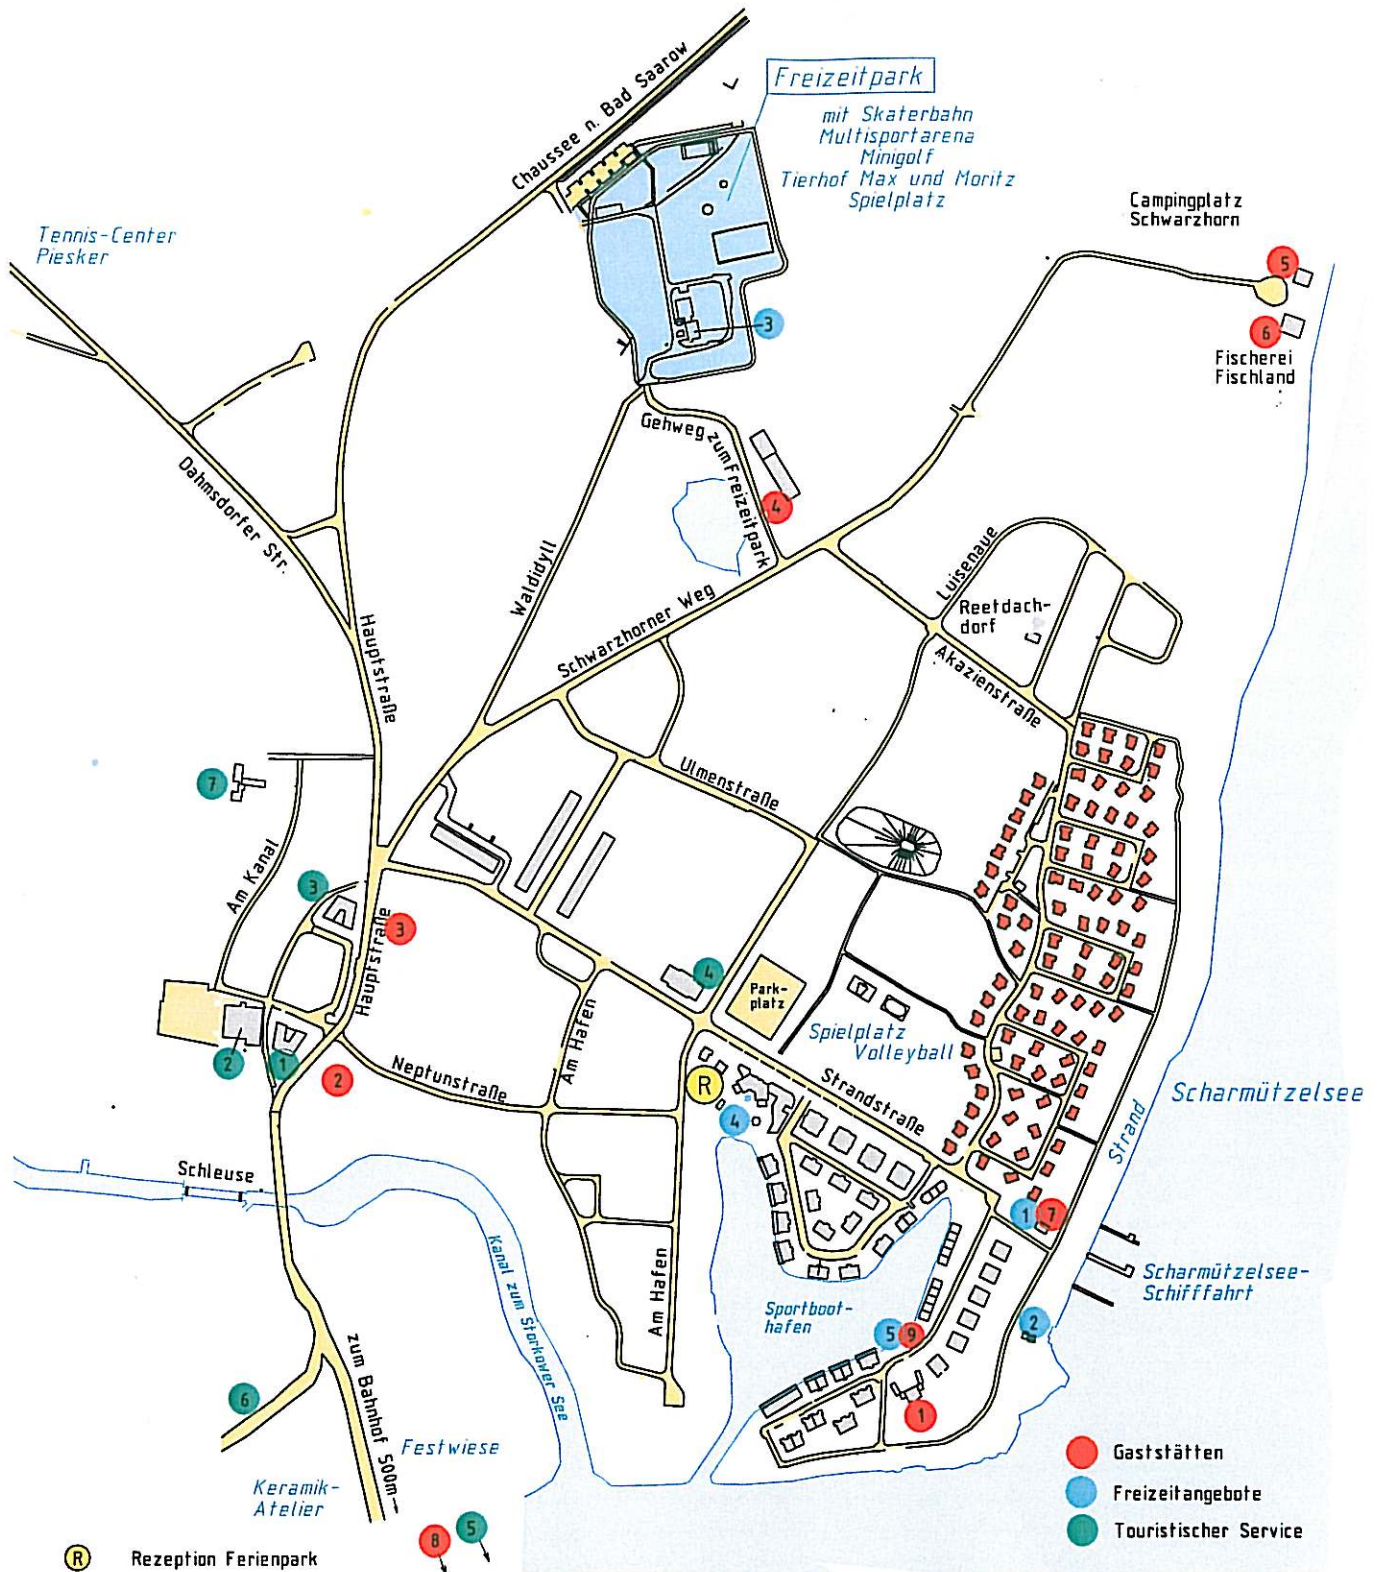

# Ferienpark Scharmützelsee Orientierungsplan Wendisch Rietz

(R) Rezeption Ferienpark

- 1 Schilfhaus 033679 5555
- 2 Eddy am Kanal 033679 434
- 3 Messingkrug 033679 306
- 4 Landgasthaus im Grünen 033679 71528
- 5 Eddy's am See 033679 5133
- 6 Fischland 033679 310
- 7 Imbiss am Strand

- 8 Fischhaus 033679 75073
- 9 Hafenrestaurant 033679 75023
- 1 Wassersport Surf & Fun 033677 80700
- 2 Wassersport YAAS 033631 63400
- 3 Fahrradvermietung 0162 2109152
- 4 SATAMA- SAUNA RESORT & SPA 033679 7589900
- 5 Marina/Bootsverleih 0171 9904350

- 1 Haus des Gastes / Post
- 2 Supermarkt / Bäcker
- 3 Sparkasse / Discounter
- 4 Friseur
- 5 Taxi 0171 6455211
- 6 Arzt
- 7 Gärtnerei