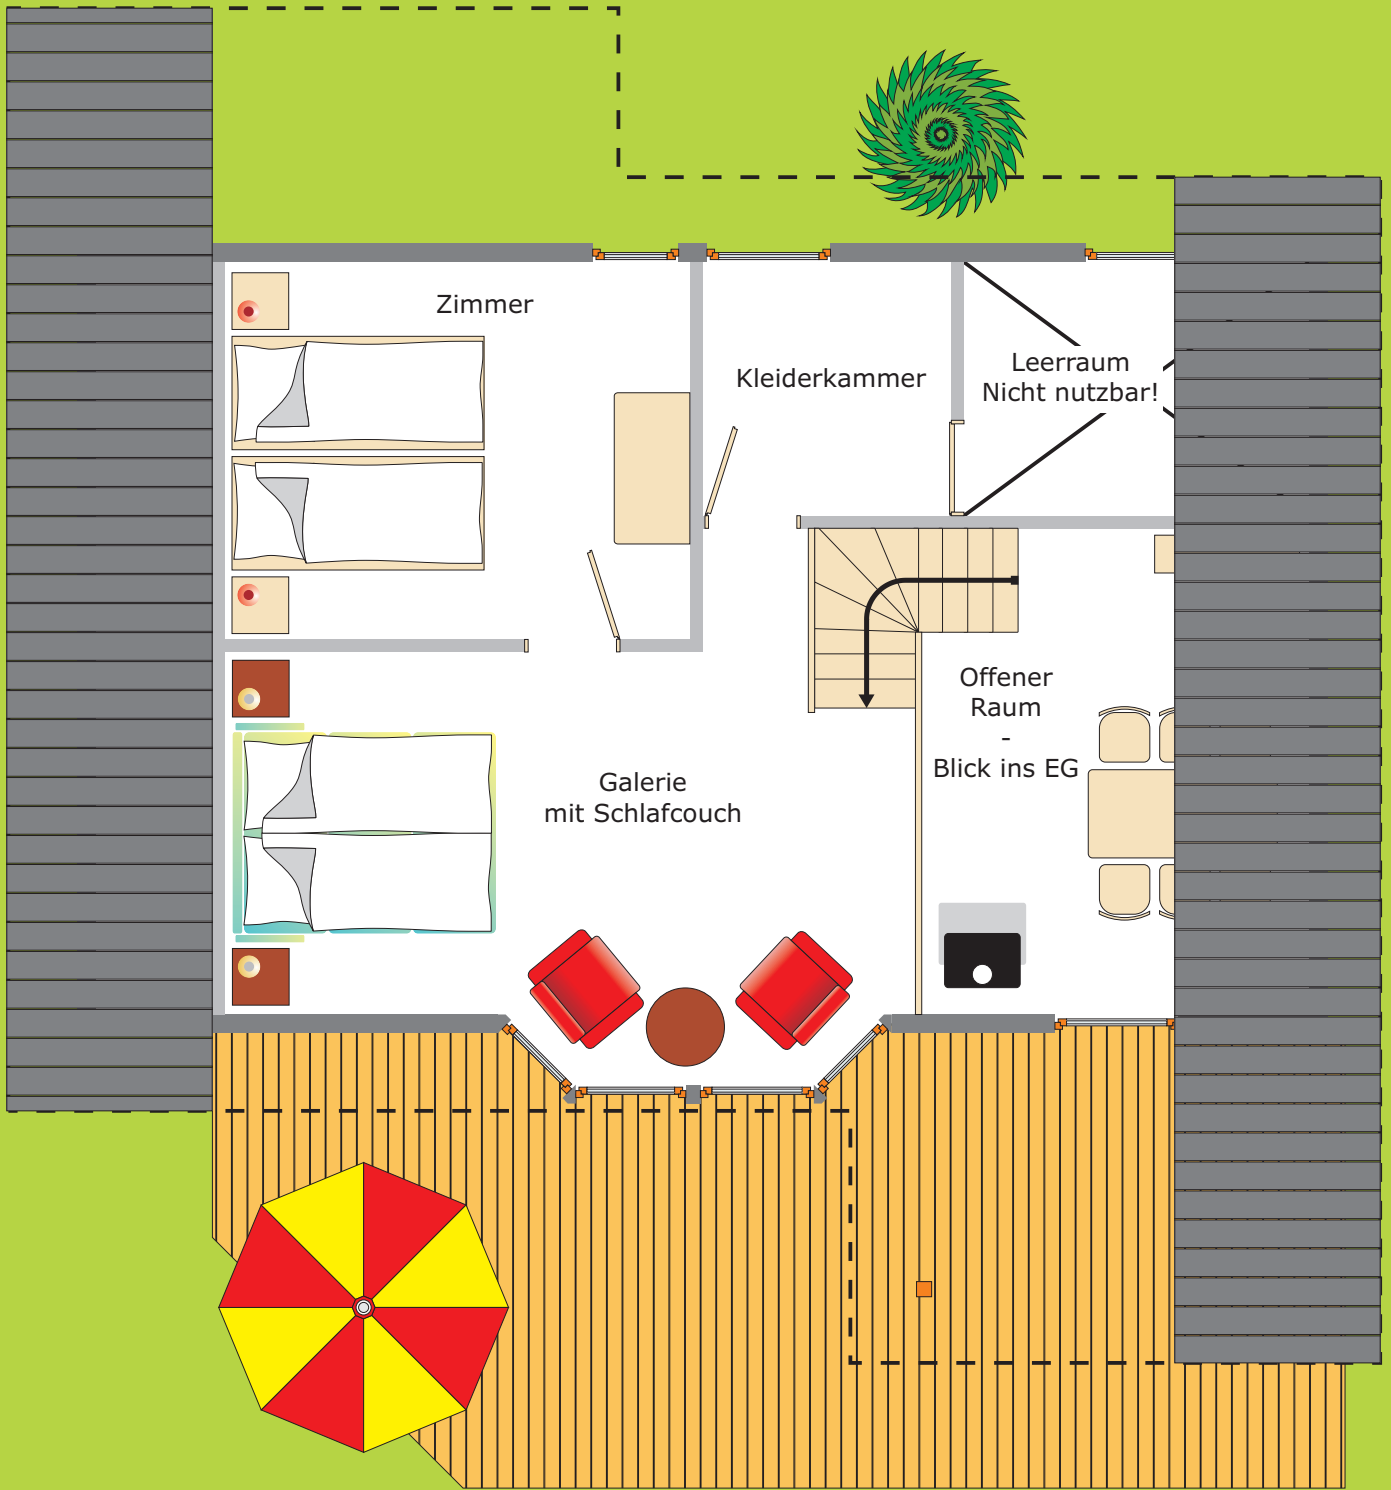

Ferienhaus "Seerose"
4+2 Personen-Ferienhaus

EG

Freistehendes Ferienhaus mit eigenem Grundstück

- 90 m² Wohnfläche
- beheizbar und komplett eingerichtet
- PKW-Stellplatz am Haus
- Kabel-TV, Radio, Internetzugang
- Spiel- und Sonnengarten
- Gartenmöbel

Ferienhaus "Seerose"
4+2 Personen-Ferienhaus

OG