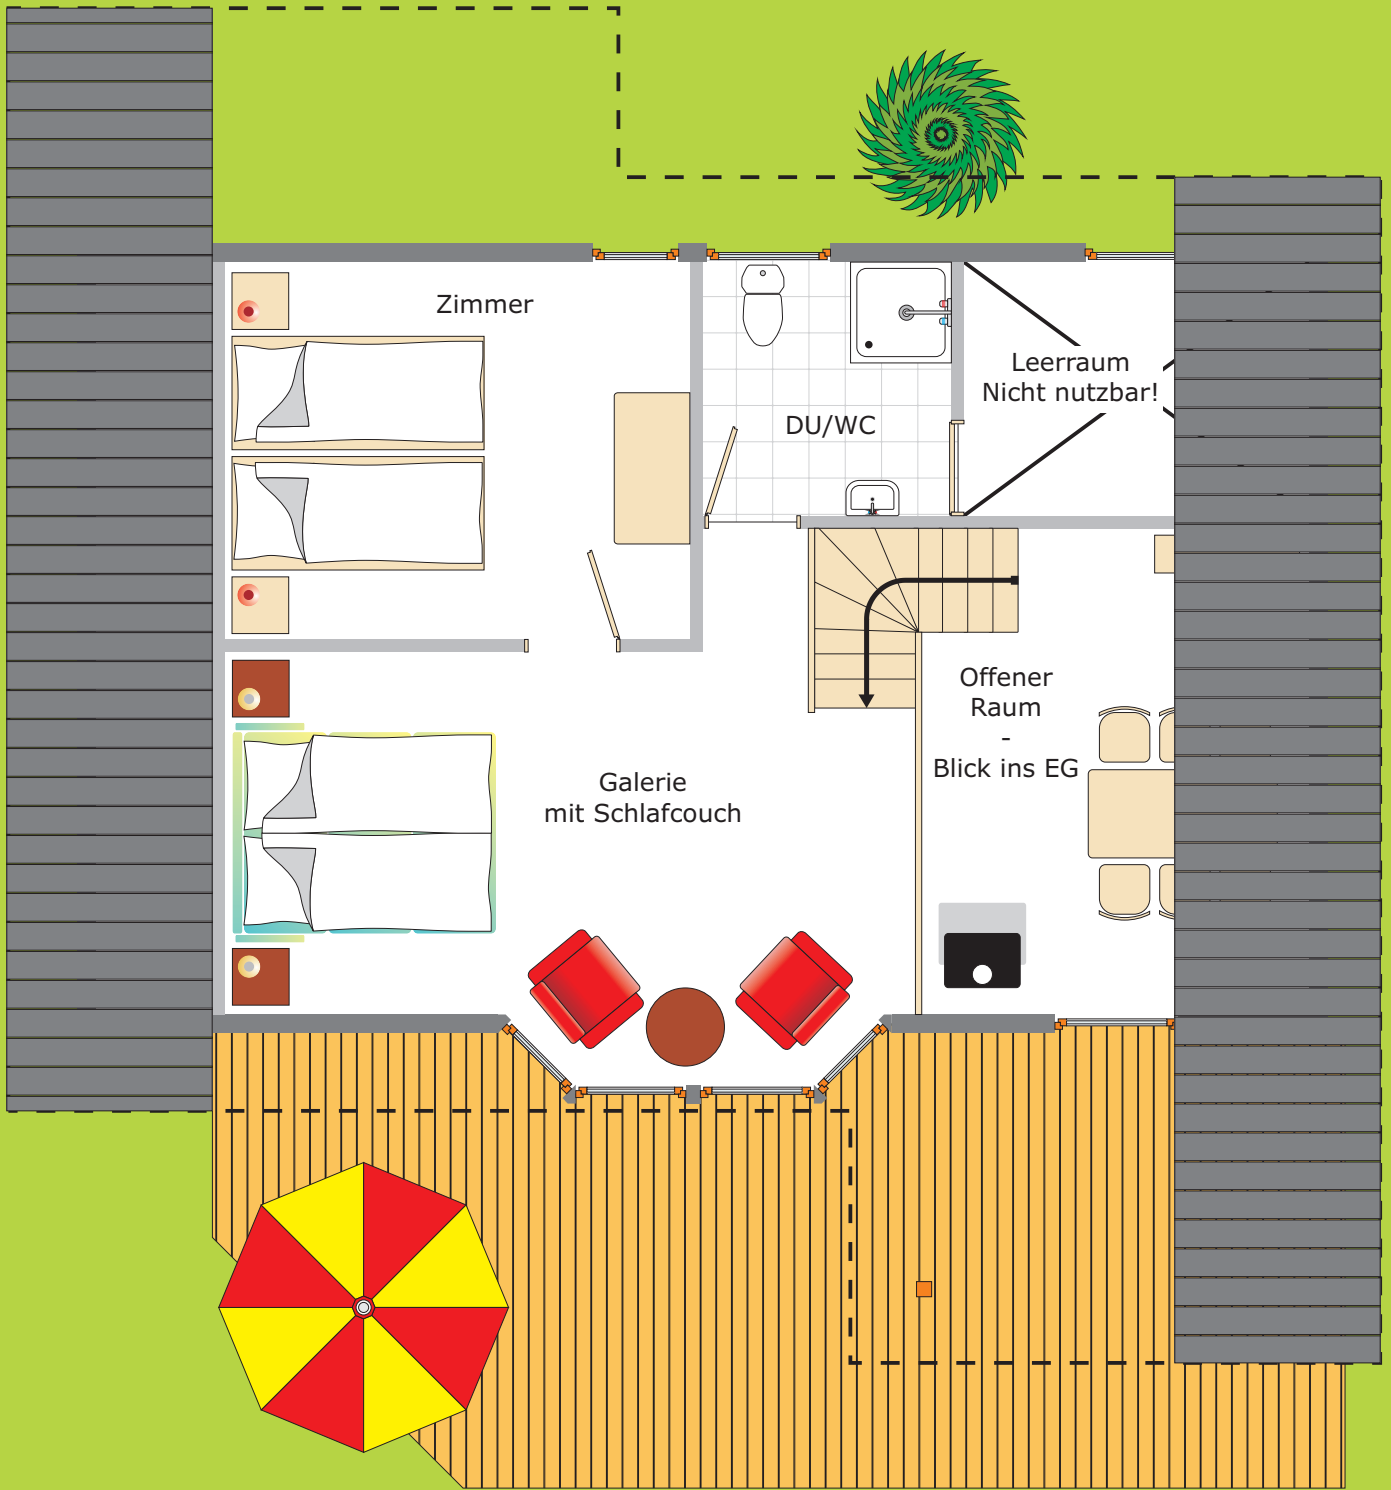

Ferienhaus "Seeperle"
4+2 Personen-Ferienhaus

EG

Freistehendes Ferienhaus mit eigenem Grundstück

- 90 m² Wohnfläche
- beheizbar und komplett eingerichtet
- PKW-Stellplatz am Haus
- Kabel-TV, Radio, Internetzugang
- Spiel- und Sonnengarten
- Gartenmöbel

Ferienhaus "Seeperle"
4+2 Personen-Ferienhaus

OG