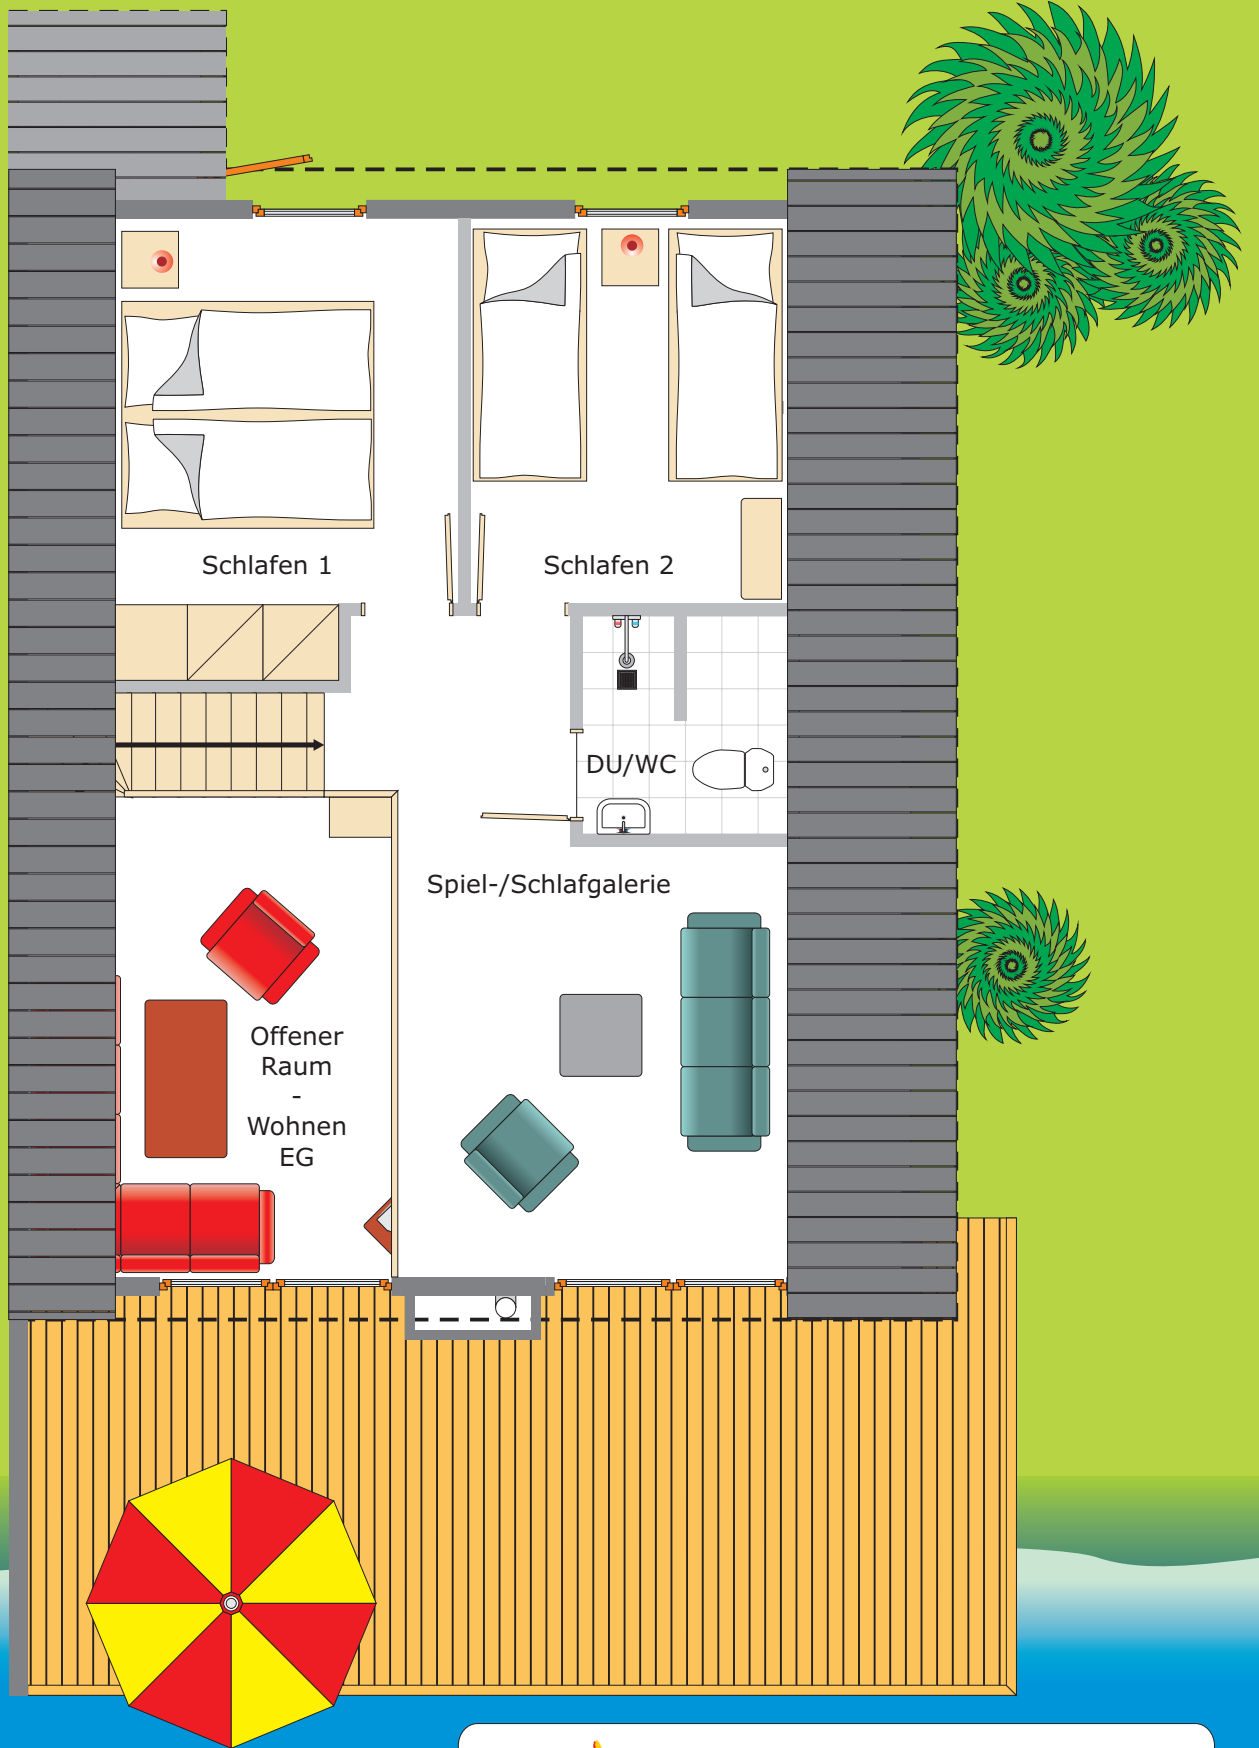

Ferienpark Scharmützelsee

Ferienhaus "Kolumbus WT" EG  
6+2 Personen-Ferienhaus

Ferienhaus (Doppelhaushälfte) mit kleinem Grundstück

- 95 m<sup>2</sup> Wohnfläche
- beheizbar und komplett eingerichtet
- PKW-Stellplatz am Haus
- Kabel-TV, Radio, Internetzugang
- Wasserterrasse

Ferienhaus "Kolumbus WT" OG  
6+2 Personen-Ferienhaus