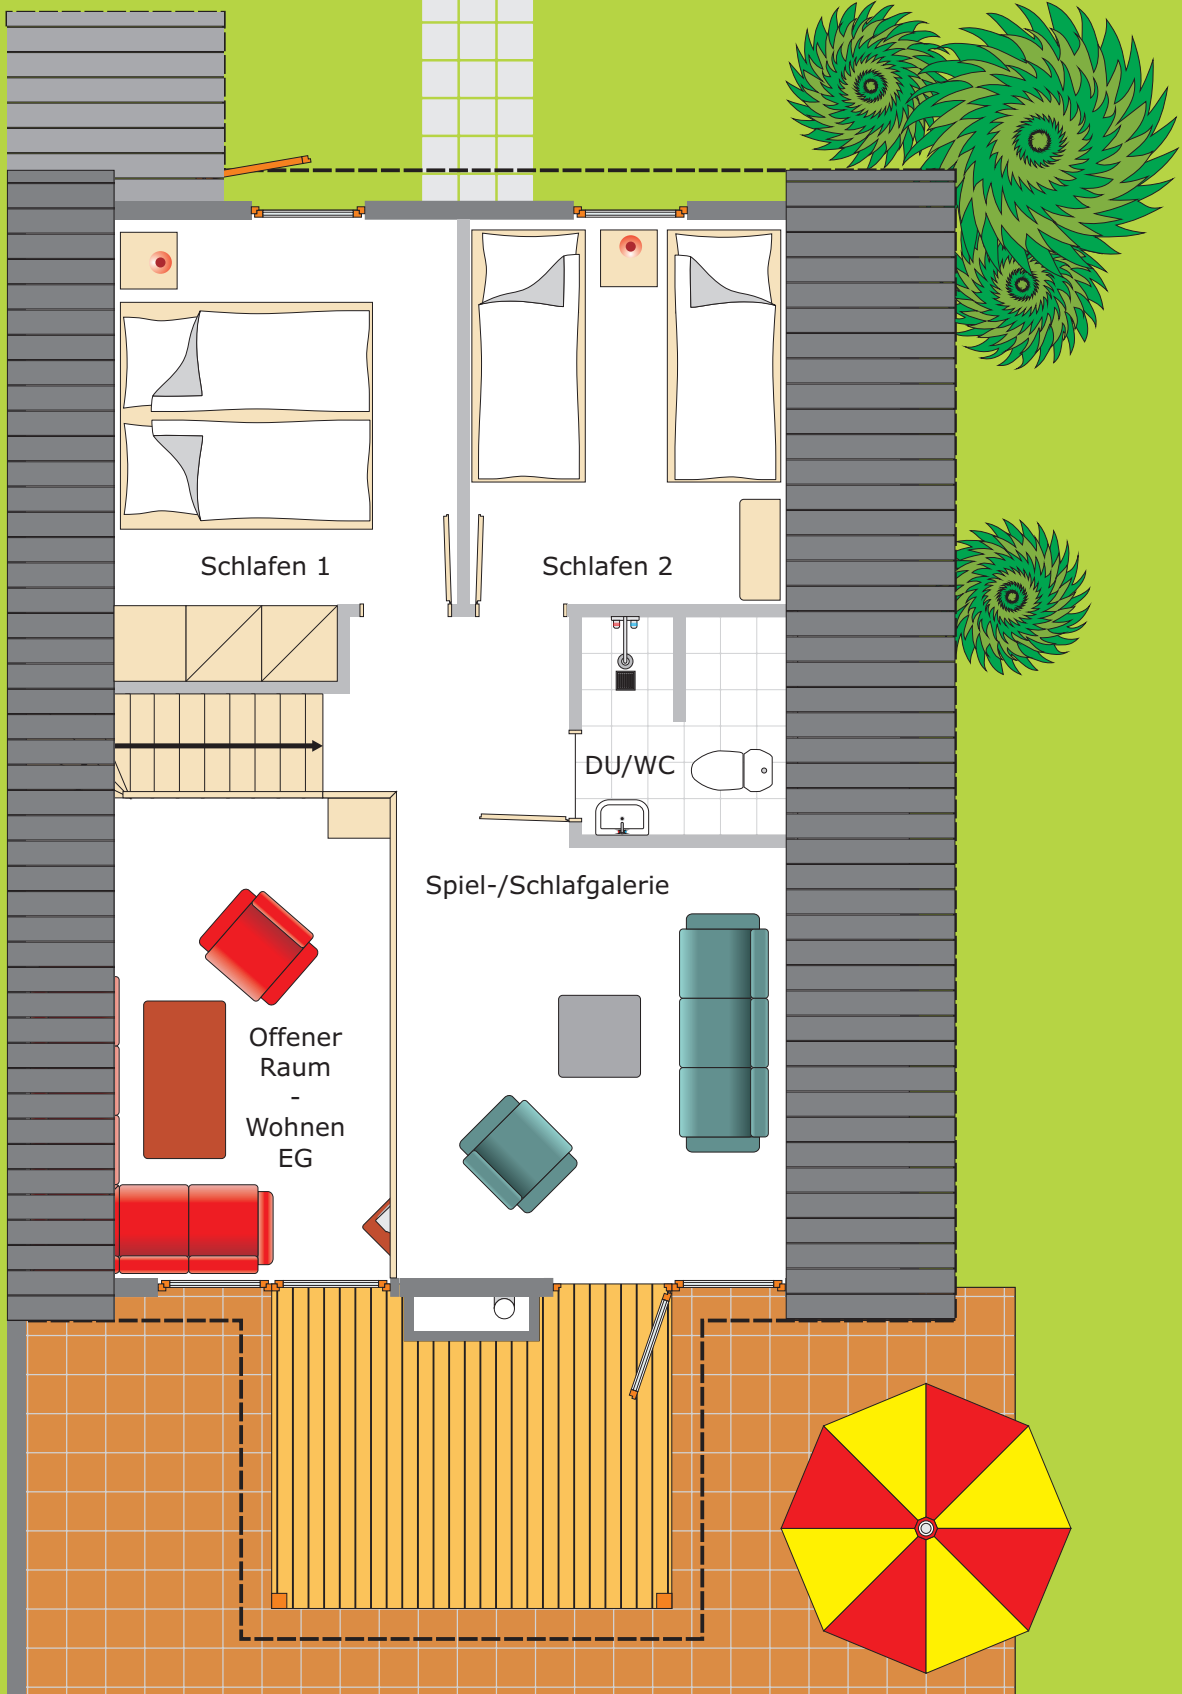

Ferienhaus "Kolumbus B" EG
6+2 Personen-Ferienhaus

Ferienhaus (Doppelhaushälfte) mit kleinem Grundstück

- 95 m² Wohnfläche
- beheizbar und komplett eingerichtet
- PKW-Stellplatz am Haus
- Kabel-TV, Radio, Internetzugang
- Spiel- und Sonnengarten
- Terrasse und Balkon

Ferienhaus "Kolumbus B" OG
6+2 Personen-Ferienhaus